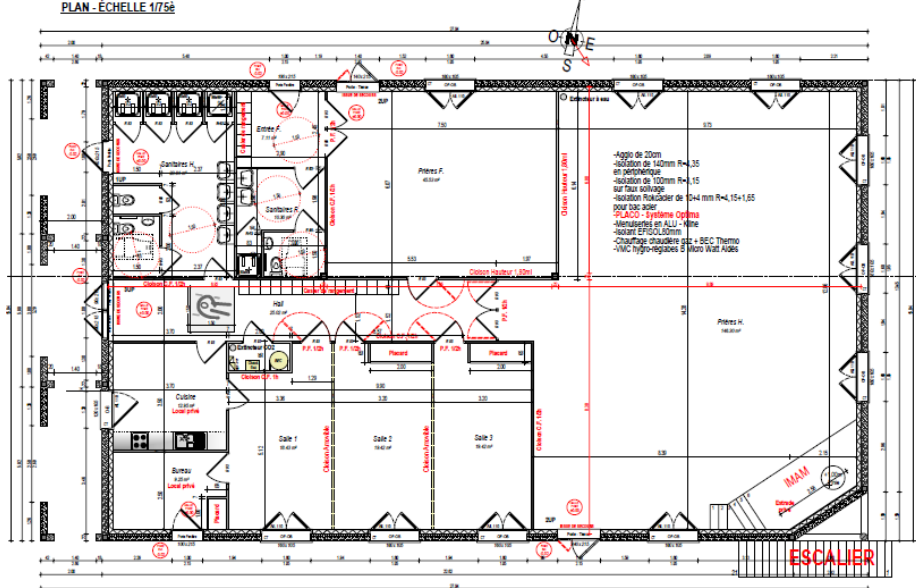

Future mosquée de Guingamp (Bretagne, France)

PLAN - ÉCHELLE 1/75e

Vue en 3D

Dalle plate
pouvant supporter
un 1^{er} étage

Parking

Plan en 2D

Terrain 850 m²

Surface construite
350 m²